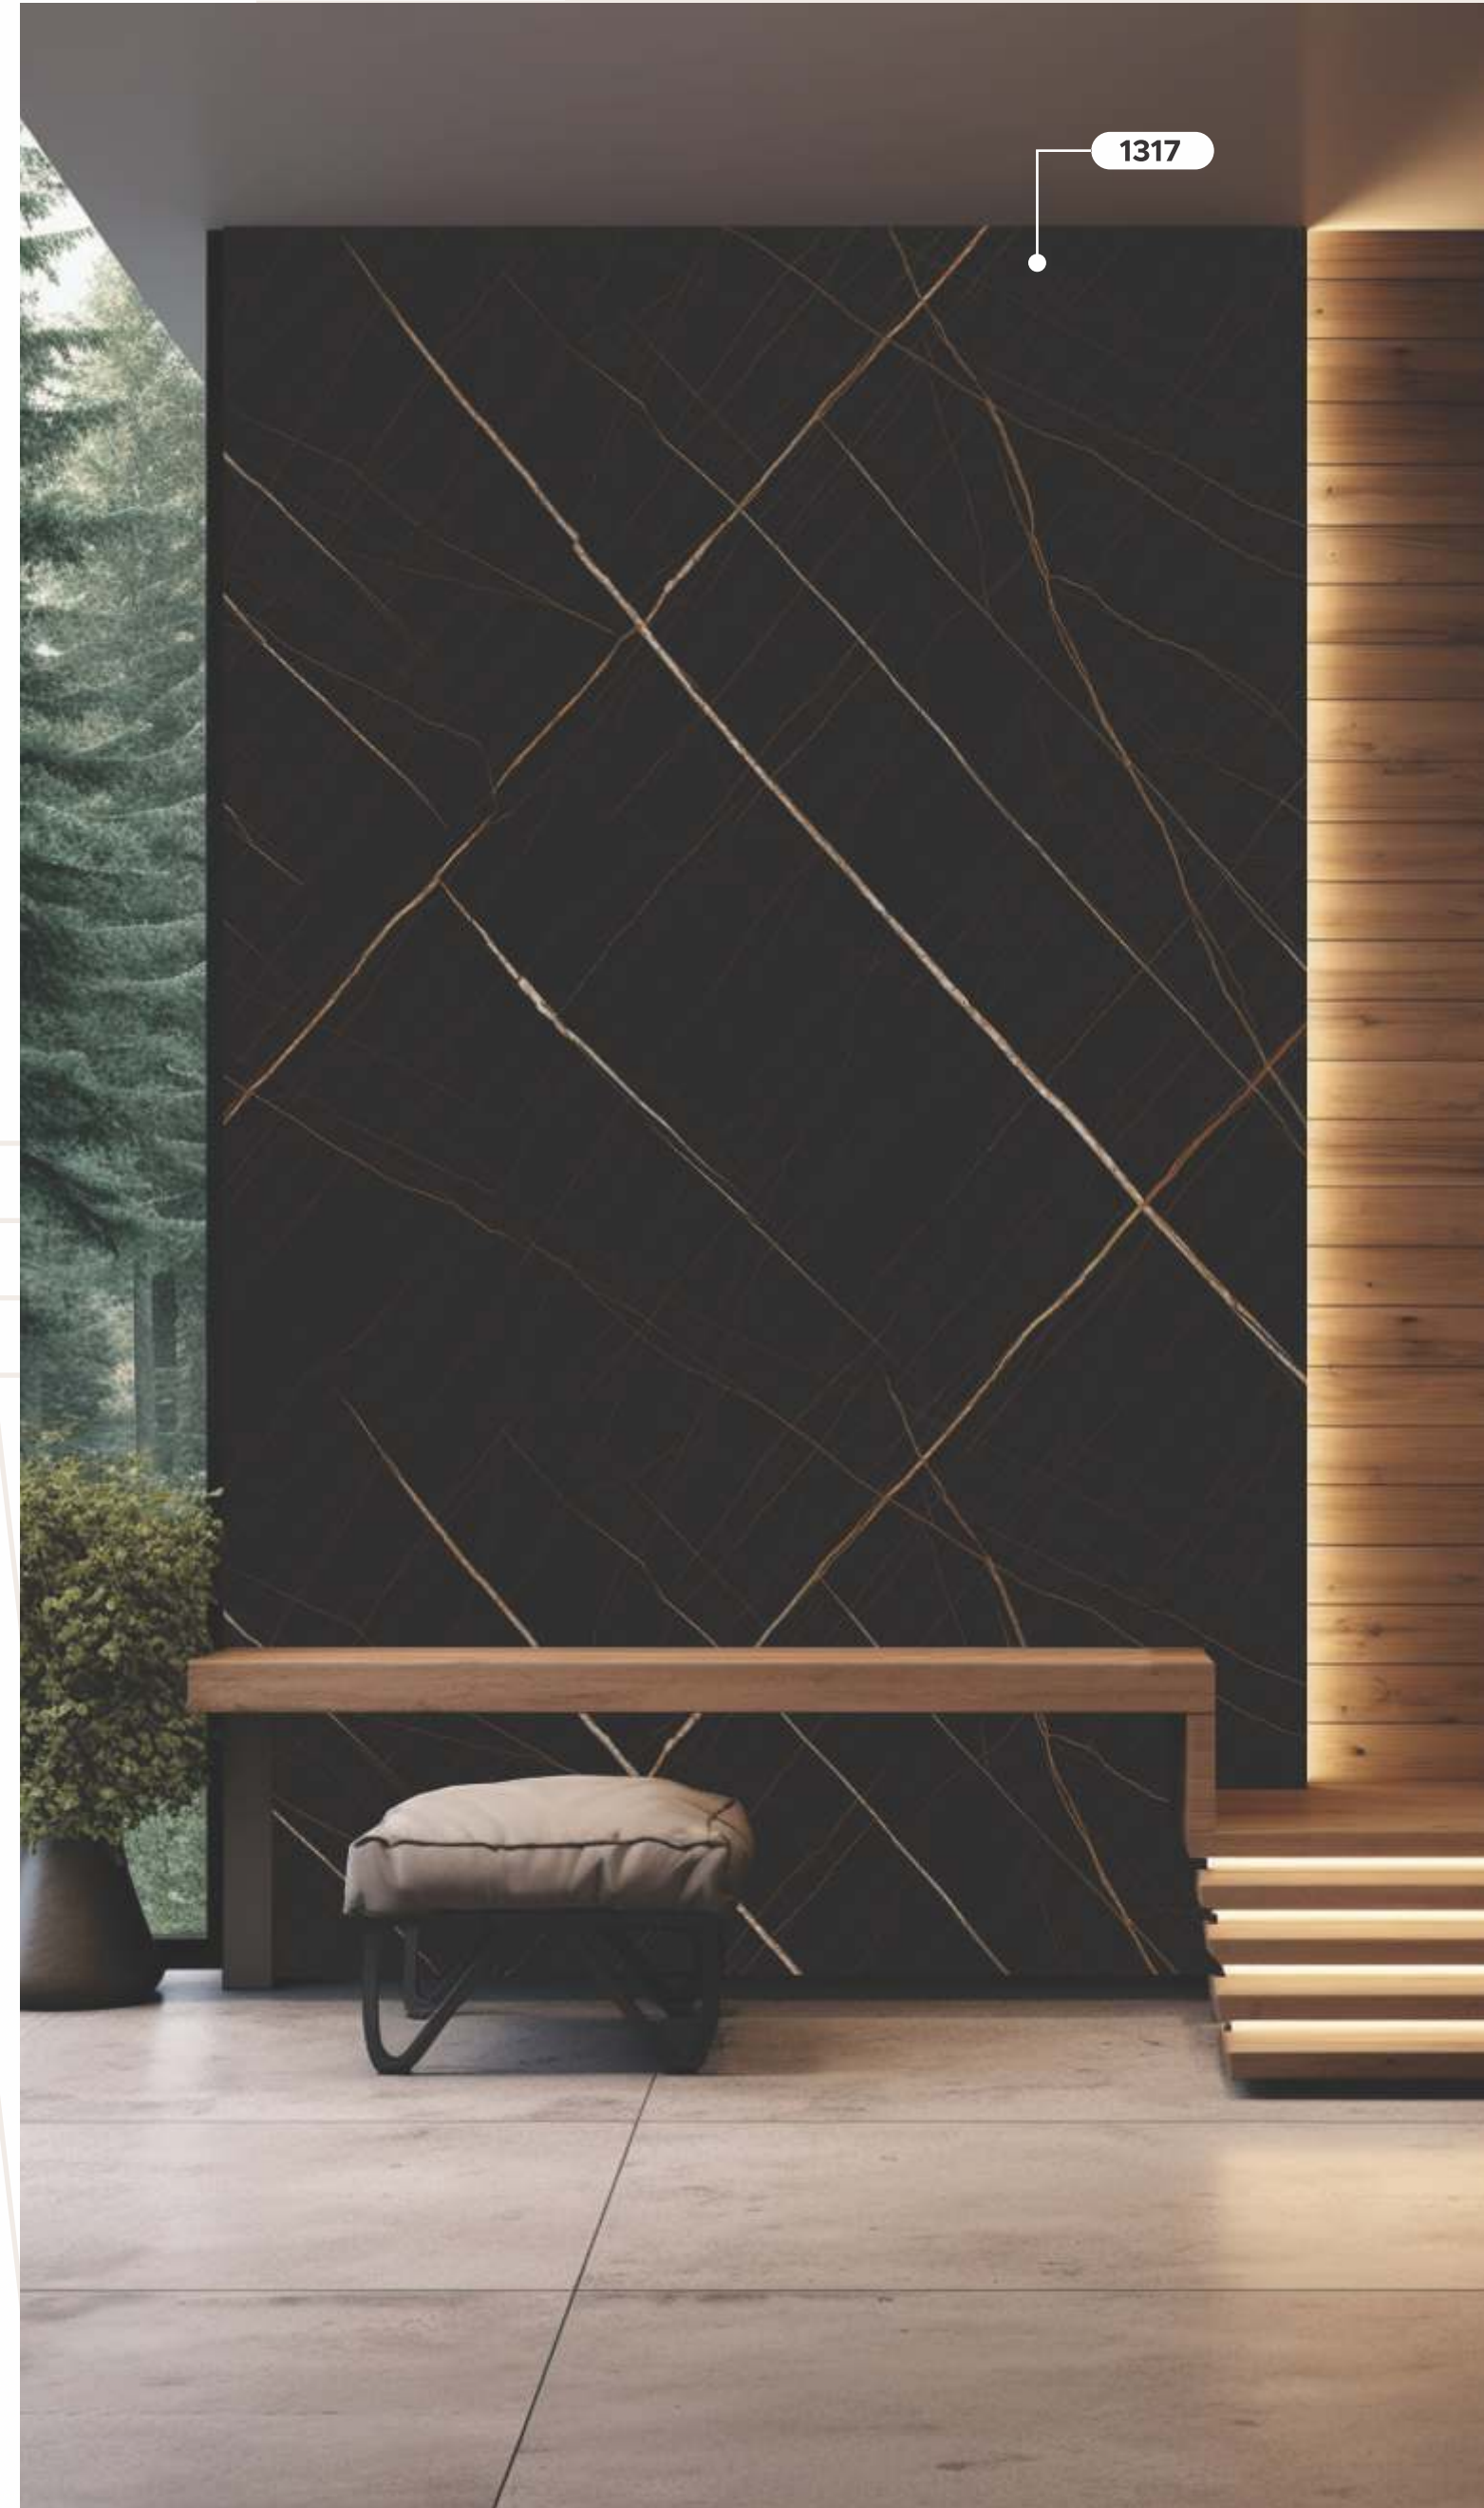

1906 AW  
DARK GREY NEW

1314 ST | STATUARIO PEARL NEW

S T E R L I N G   G L O R Y 

 1316 ST | CREMA MARFIL **NEW**

1317

 1317 MR | NOIR LAURENT **NEW**

1018

1514 JT